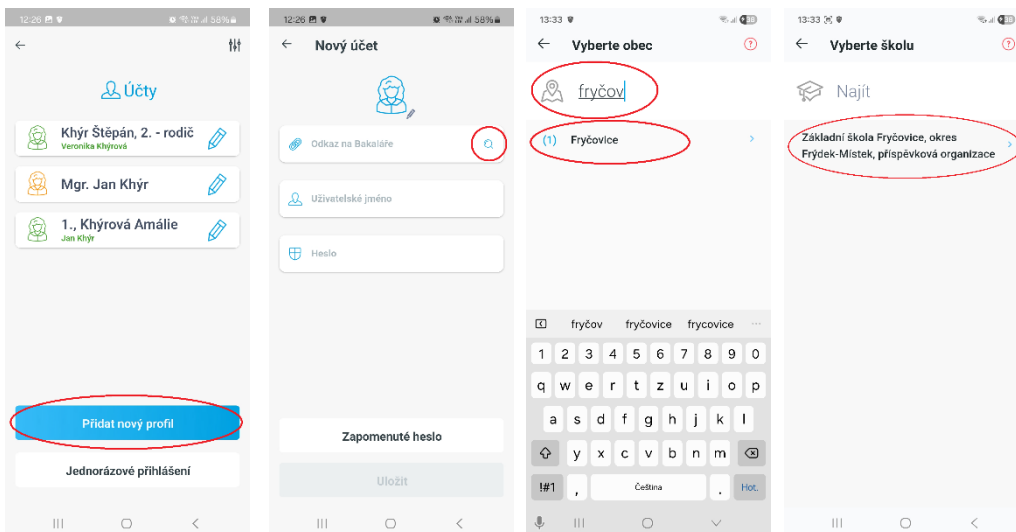

Návod na obnovu účtu v mobilní aplikaci

1.) Přejděte do správy účtů:

2.) Vyberte Váš účet a vymažte jej:

3.) Vytvořte účet znovu – vyhledejte školu v seznamu:

4.) Vytvořte účet znovu – zadejte přihlašovací jméno a heslo a tapněte na *Uložit*:

The screenshot shows a mobile application interface for creating a new account. At the top, the time is 13:34 and the battery level is 100%. The title is "Nový účet". Below the title is a profile icon. A link "Odkaz na Bakaláře" is provided with the URL "https://zsfycovice.bakalari.cz". There are two input fields: "Uživatelské jméno" with the value "username335" and "Heslo" with a masked password "*****". Below these fields is a link "Zapomenuté heslo". At the bottom is a blue button labeled "Uložit".