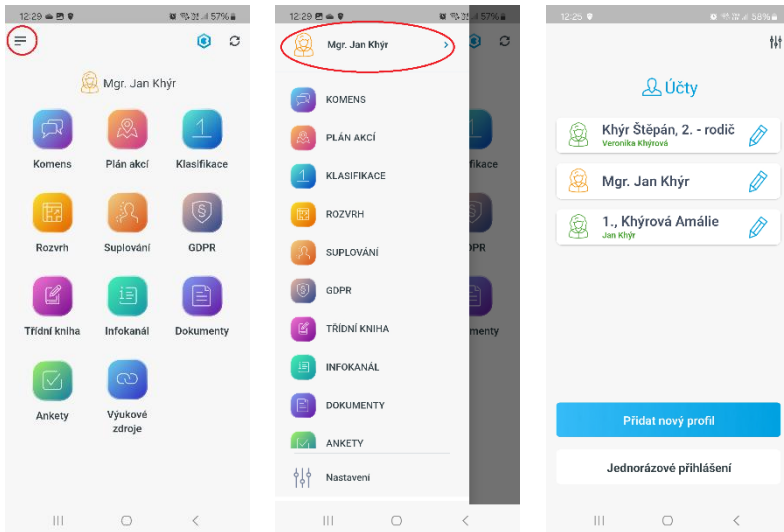

Návod na obnovu účtu v mobilní aplikaci

1.) Přejděte do správy účtů:

2.) Vyberte Váš účet a vymažte jej:

3.) Vytvořte účet znovu – vyhledejte školu v seznamu:

4.) Vytvořte účet znovu – zadejte přihlašovací jméno a heslo a tapněte na *Uložit*:

The screenshot shows a mobile application interface for creating a new account. At the top, the time is 13:34 and the battery level is 100%. The title is "Nový účet". Below the title is a profile icon. A link "Odkaz na Bakaláře" is provided with the URL "https://zsfycovice.bakalari.cz". There are two input fields: "Uživatelské jméno" with the value "username335" and "Heslo" with a masked password "*****". Below these fields is a link "Zapomenuté heslo". At the bottom is a blue button labeled "Uložit".