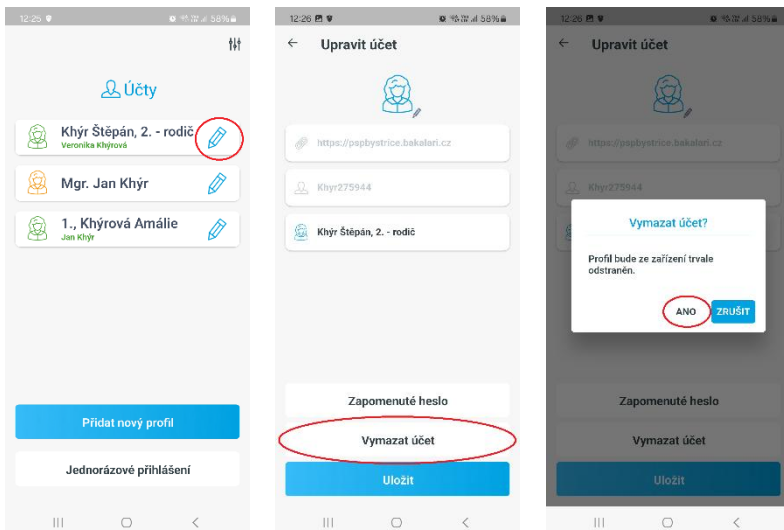

Návod na obnovu účtu v mobilní aplikaci

1.) Přejděte do správy účtů:

2.) Vyberte Váš účet a vymažte jej:

3.) Vytvořte účet znovu – vyhledejte školu v seznamu:

4.) Vytvořte účet znovu – zadejte přihlašovací jméno a heslo a tapněte na *Uložit*:

The screenshot shows a mobile application interface for creating a new account. At the top, the time is 13:34 and the battery level is 100%. The title is "Nový účet". Below the title is a profile icon. A link "Odkaz na Bakaláře" is provided with the URL "https://zsfycovice.bakalari.cz". There are two input fields: "Uživatelské jméno" with the value "username335" and "Heslo" with a masked password "*****". Below these fields is a link "Zapomenuté heslo". At the bottom is a blue button labeled "Uložit".